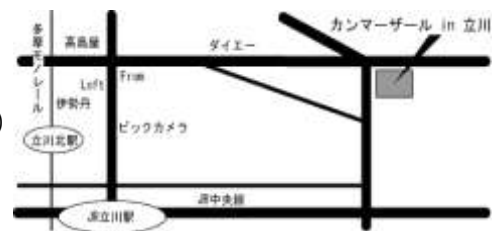

音楽監督:岸本力/合唱指導:渡部智也、郡司博

ロシア民謡や合唱曲をロシア語、日本語でうたう 「ロシア音楽フェスティバル合唱団」

大地根ざし、どんな時代にも民衆に歌い継がれてきたロシアの歌。
そんなロシアの歌を歌う合唱団です

日本では困難な時代の精神的支えとして広まったロシアの歌(ロシア民謡、ソビエト歌謡)を、正統的に、音楽として、芸術として高めることをコンセプトに、現代に生きる私たちの「喜び」「悲しみ」を歌いませんか。音楽監督には、長年の功績が認められ、ロシア政府よりプーシキンメダル(ロシア文化勲章)を送られたバス歌手岸本力を迎え、合唱指導には、渡部智也、郡司博が担当いたします。

ロシア語指導:渡部智也

練習会場:カンマーザール in 立川(金曜日午後)、4月より都内(土日)も開始予定

練習日:[金曜練習]月2回金曜日午後14時から16時半(カンマーザール in 立川)

2月13日(金)、2月27日(金)、3月13日(金)、3月27日(金)、
4月10日(金)、4月24日(金)

[土日練習]月2回土曜日、または日曜日 午後14時から16時半

4月5日(日)、4月19日(日) 東京芸術劇場地下2階中リハーサル室2
5月3日(日)、5月16日(土) 会場未定

費用:1月~3月までの5回は無料、
4月より本登録、9月まで5ヶ月間(10回)で8千円

公演:2015年9月9日ルーテル東京教会コンサート出演
(2016年秋頃「第2回ロシア音楽フェスティバル」開催予定)

曲目:鶴、ともしび(ロシア語)、他

◆お問合せ おんがくの共同作業場 Tel: 042-522-3943 <http://www.gmaweb.net/npo/>
マイスキーヴェーチェル・プロジェクト e-mail:mv-pro@live.jp

ロシア音楽フェスティバル合唱団申込書

お名前 _____ お電話 _____

ご住所 _____

お持ちの方はメールアドレス _____

ご希望のパート Sop Alt Ten Bass 希望曜日に○ 金曜日 土・日曜日