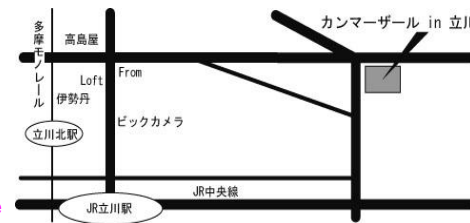

10月から練習開始
登録・練習費用 2000円
チケットノルマなし
スケジュールは裏面に掲載

練習会場:カンマーザール in 立川