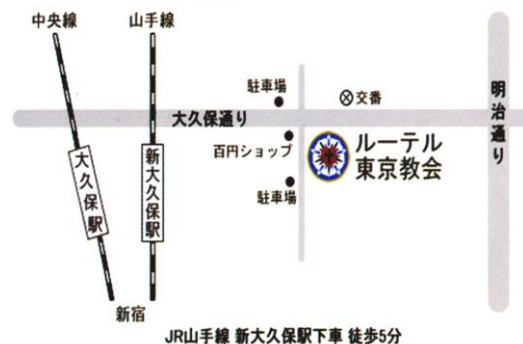

バス：大井哲也

東京芸術大学、同大学院修了。バッハ・コレギウム・ジャパン国内外の演奏、レコーディングに参加。オペラや宗教曲の演奏で高く評価されている。

2014 9/3 [水]

18:30 開場 19:00 開演

全自由席 3000 円

未就学児のご入場はご遠慮ください